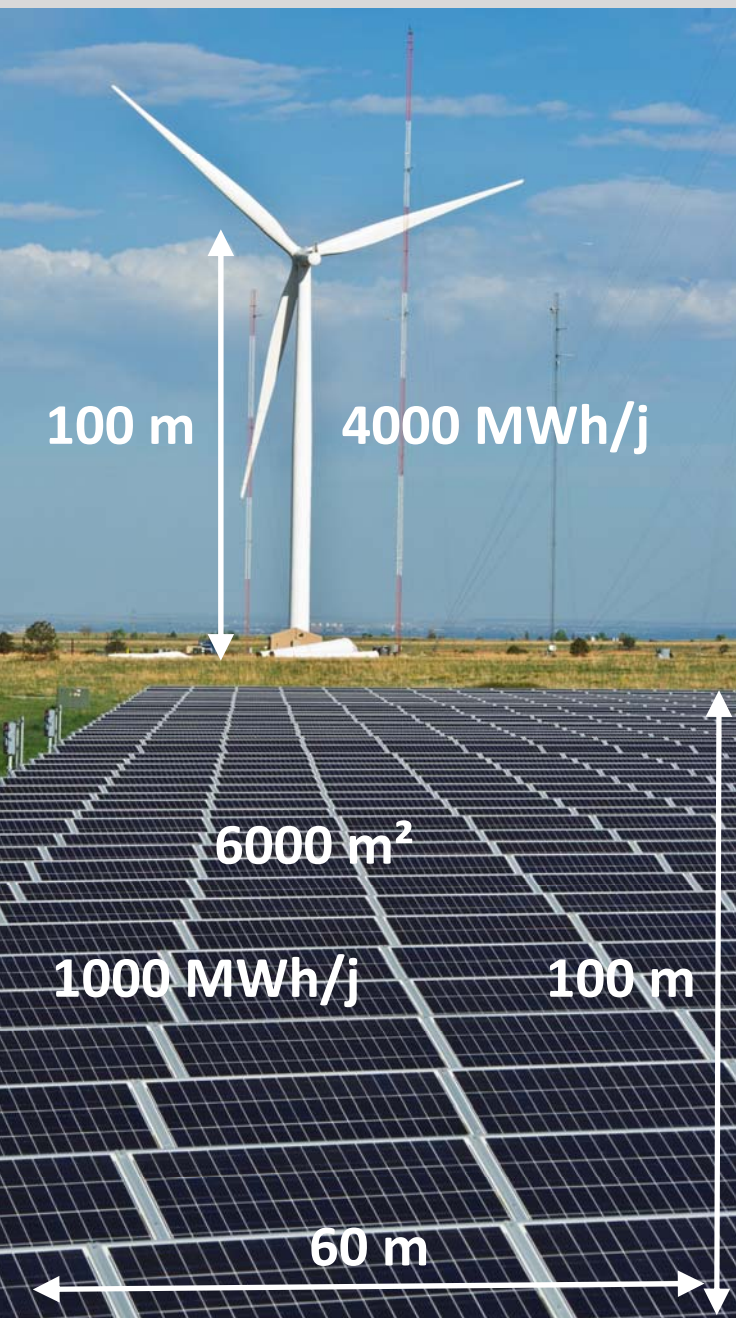

windturbine

+ - 25000 euro/m hoogte

Blue Tower

zonnepanelen

+ - 100 euro/m²

Blue Tower

1 BLUE TOWER kan bijna evenveel energie leveren dan
1 windturbine of **3 voetbalvelden met zonnepanelen***

*gebaseerd op cijfers windenergie Lennik, 2 MW/turbine x 2000 vollasturen